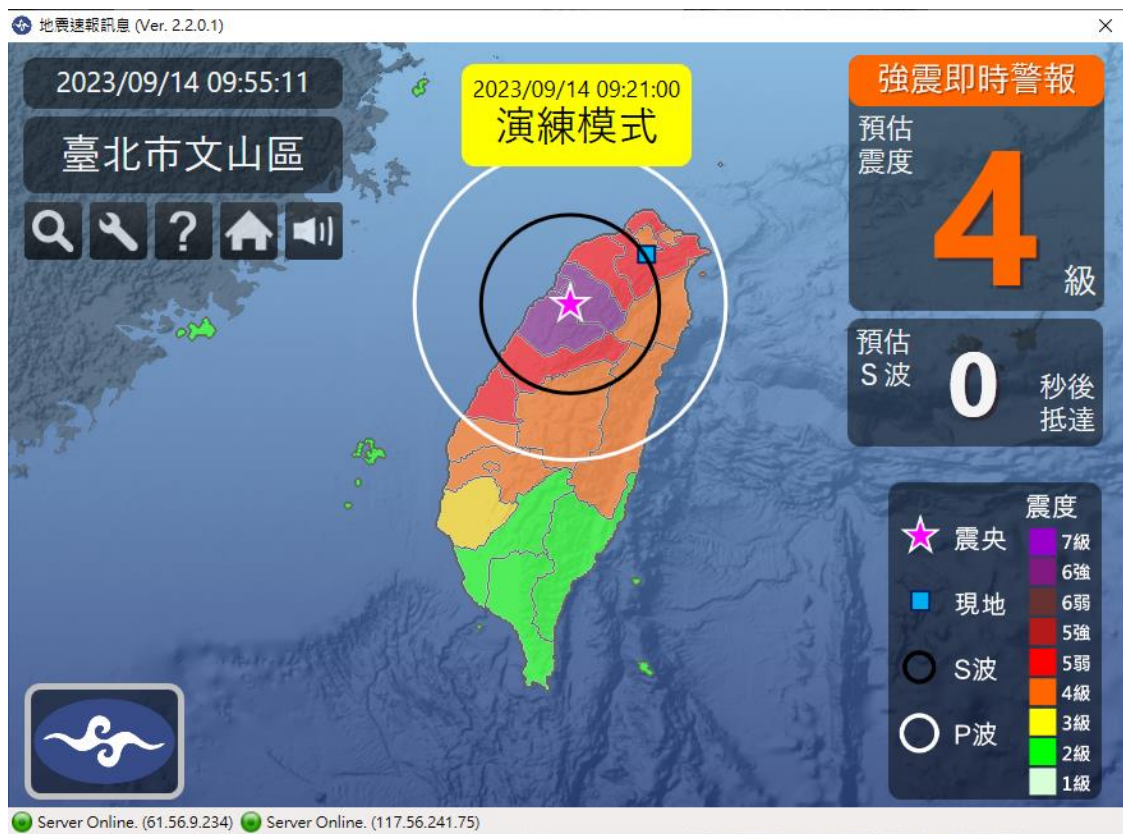

臺北市立景美國民中學112學年度第1學期複合式災害系統測試照片

112年9月14日無預警地震警報

112年9月21日國家防災日地震警報